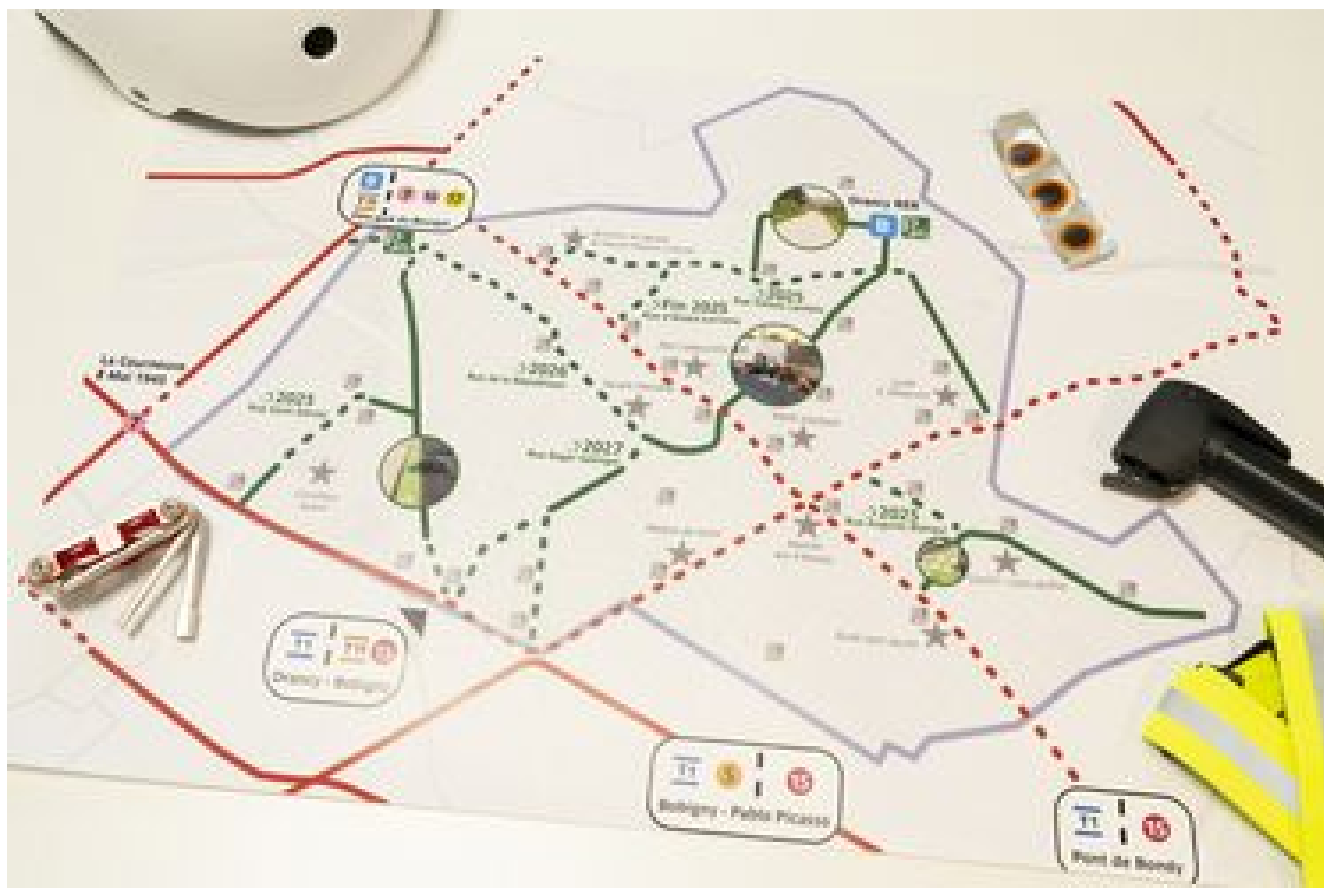

Se déplacer à Drancy

Toutes les informations à savoir pour mieux se déplacer et stationner à Drancy.

Les travaux et restrictions de circulation à prévoir

Voirie, assainissement, fibre optique, espaces verts, manifestations : il y a de nombreuses raisons pour que des travaux ponctuels ou des restrictions...

> [CARTE INTERACTIVE DES RESTRICTIONS DE CIRCULATION ET STATIONNEMENT](#)

Le stationnement à Drancy

Zoom sur les réglementations en vigueur dans notre commune et les particularités drancéennes : gratuité dans l'ensemble de la Ville et les mesures...

Drancy agit en faveur de la mobilité durable

La mobilité durable

La Ville encourage des modes de déplacement plus vertueux.

- LE PLAN VÉLO
- L'AIDE À L'ACHAT D'UNE VOITURE OU D'UN VÉLO ÉLECTRIQUE
- DES BORNES POUR RECHARGER VOTRE VÉHICULE ÉLECTRIQUE

Le plan vélo

Débuté en 2021, le réseau cyclable continue de tisser sa toile. Ces nouvelles infrastructures sont pensées pour cohabiter harmonieusement avec les...

➤ GÉOVÉLO : L'APPLI QUI FACILITE LE VÉLO