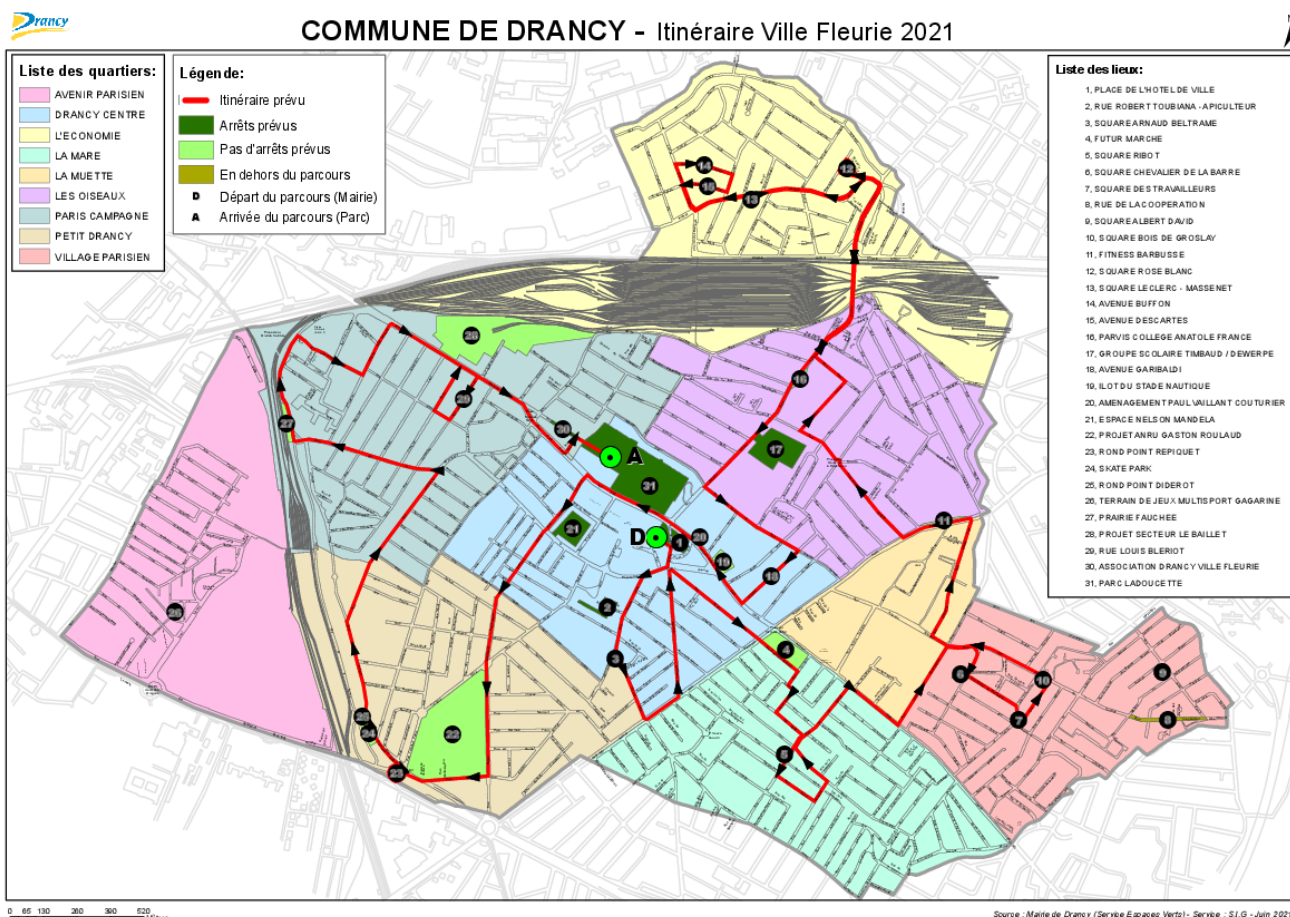

Drancy : le parcours vert

Lors de leur visite, les membres du jury de Villes et Villages Fleuris, ont eu l'occasion de découvrir la richesse des paysages drancéens. Retour sur leur parcours.

Les prairies fleuries

Les ruches drancéennes

Les squares de la Ville

Les arbres de la Ville

Les jardins partagés

Les écoles impliquées

Quelques chiffres clés

Aller plus loin

La mobilité durable

Zoom sur les bonnes pratiques de la Ville et les actions incitatives.

- OPÉRATION 2000 NICHOURS
- LUTTONS ENSEMBLE CONTRE LE FRELON ASIATIQUE
- DRANCY LABÉLISÉE VILLE 3 FLEURS
- ESPACES PUBLICS ZERO-PHYTO